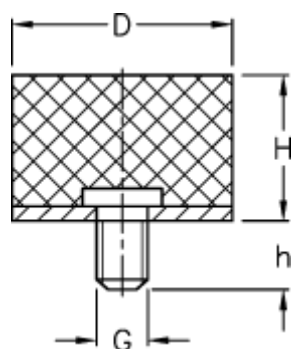

Varenummer: 514011200024101
Beskrivelse: KLEE Vibrationsdæmper type 4
30-20-4, M6x12, NR - 43 shore

Mål

D = 30
G = M6
h = 12
H = 20